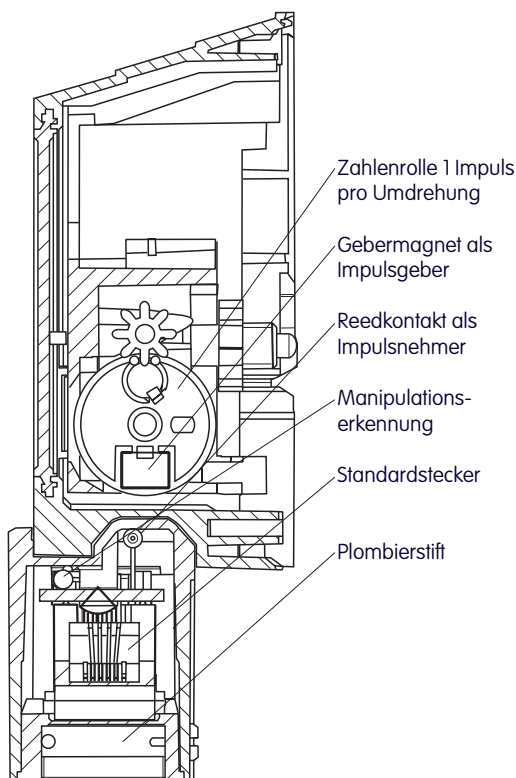

Funktionsweise: Ein Gebermagnet in der ersten oder zweiten angetriebenen Zahlenrolle des Zählwerks Z3/Z6 schaltet einen Reedkontakt im Impulsnehmer.

Ein zweiter Reedkontakt ermöglicht die Erkennung von magnetischen Manipulationsversuchen und Kabelbruch (nicht IN-Z62).

Anschluss über eine verplombbare Standard-Steckverbindung (nur IN-Z61).

Balgengaszähler BK-G2,5 bis BK-G100 mit dem Zählwerk Z3/Z6 können jederzeit ohne Verletzung der Eichplombe nachgerüstet werden.

Balgengaszähler BK-G40 und größer sind serienmäßig mit dem IN-Z61 ausgerüstet.

Befestigung am Zählwerk mit Befestigungsclip.

Hauptmerkmale

- Einsetzbar für alle Elster Balgengaszähler mit Impulsausgang
- Nachrüstbar (auf Anfrage)
- Montage ohne Beeinträchtigung der Eichgültigkeit
- Manipulationskontakt (siehe Ausführungen)