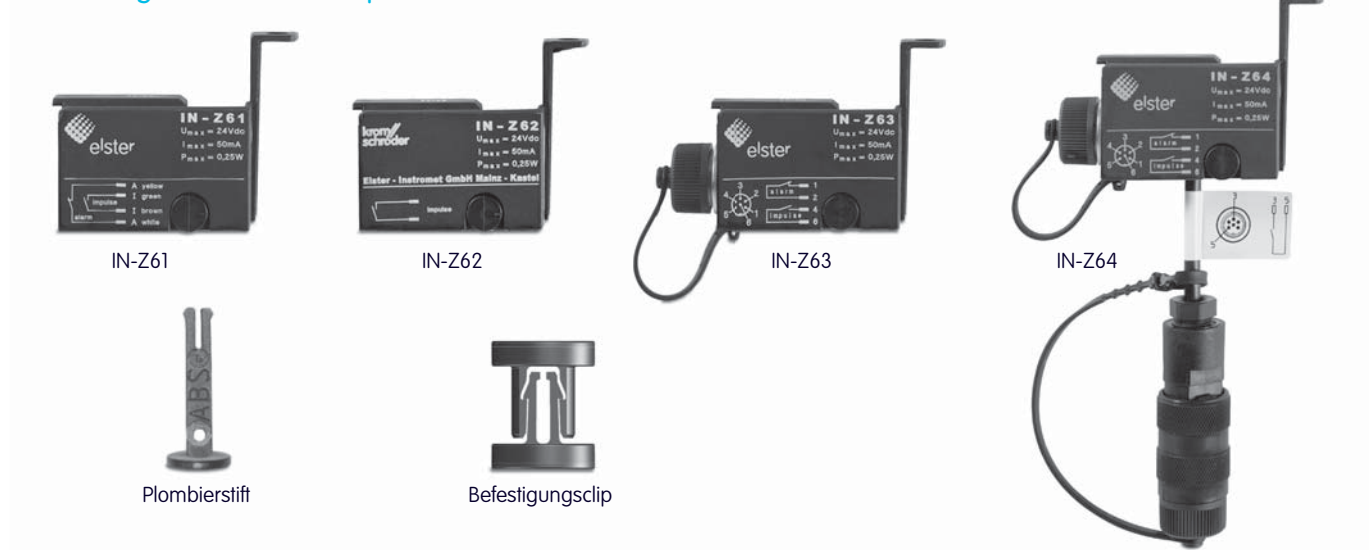

Funktionsweise: Ein Gebermagnet in der ersten oder zweiten angetriebenen Zahlenrolle des Zählwerks Z3/Z6 schaltet einen Reedkontakt im Impulsnehmer.

Ein zweiter Reedkontakt ermöglicht die Erkennung von magnetischen Manipulationsversuchen und Kabelbruch (nicht IN-Z62).

Anschluss über eine verplombbare Standard-Steckverbindung (nur IN-Z61).

Balgengaszähler BK-G2,5 bis BK-G100 mit dem Zählwerk Z3/Z6 können jederzeit ohne Verletzung der Eichplombe nachgerüstet werden.

Balgengaszähler BK-G40 und größer sind serienmäßig mit dem IN-Z61 ausgerüstet.

Befestigung am Zählwerk mit Befestigungsclip.

Hauptmerkmale

- Einsetzbar für alle Elster Balgengaszähler mit Impulsausgang
- Nachrüstbar (auf Anfrage)
- Montage ohne Beeinträchtigung der Eichgültigkeit
- Manipulationskontakt (siehe Ausführungen)

Ausführungsvarianten der Impulsnehmer

Kontaktbelegung der Impulsnehmer

IN-Z61		Steckverbindung: Standard Modular Plug 6/4 nach FCC Teil 68
IN-Z62		Kabeldurchführung, Klemmverbindung über 2 Lüsterklemmen im Gehäuse
IN-Z63		Kontaktbelegung Steckverbinder: Flanschstecker Binder Serie 423 oder 723
IN-Z64		Kontaktbelegung Steckverbinder 1: Flanschstecker Binder Serie 423 Steckverbinder 2: Kabelstecker Binder Serie 723
IN-Z65		Kabeldurchführung Kabelausgang